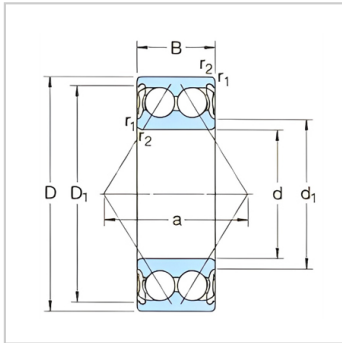

Angular Contact Ball Bearing

d 80-200mm-QJ318N2MA

参数信息:

Principal dimensions (mm) :

d :	90
D :	190
B :	43

Basic load ratingsKN :

dycCr :	265
stcCor :	285
Pu :	10.2

Speed ratingsrpm :

Speed Ratings :	3800
Limiting Speed :	6300
Weightkg :	6.45

Designation :

Bearings with locating slots :	QJ318N2 MA
Without locating slots :	-

Dimensions mm :

d :	90
d1 ~ :	124
D1 ~ :	156
rMin :	3
a :	98

Locating slots dimensions mm :

b :	10.5
h :	11.7
ro :	2

Abutment and fillet dimensions mm :

dMin :	104
Da Max :	176
r Max :	2.5

: