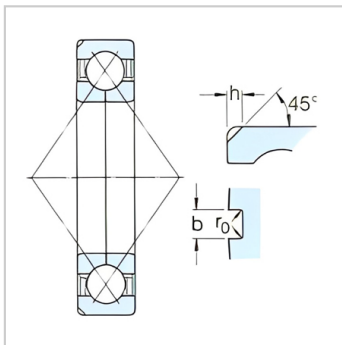

Angular Contact Ball Bearing

d 80-200mm-QJ318N2MA

参数信息:

Principal dimensions (mm) :

d :	90
D :	190
B :	43

Basic load ratingsKN :

dycCr :	265
stcCor :	285
Pu :	10.2

Speed ratingsrpm :

Speed Ratings :	3800
Limiting Speed :	6300
Weightkg :	6.45

Designation :

Bearings with locating slots :	QJ318N2 MA
Without locating slots :	-

Dimensions mm :

d :	90
d1 ~ :	124
D1 ~ :	156
rMin :	3
a :	98

Locating slots dimensions mm :

b :	10.5
h :	11.7
ro :	2

Abutment and fillet dimensions mm :

dMin :	104
Da Max :	176
r Max :	2.5

: