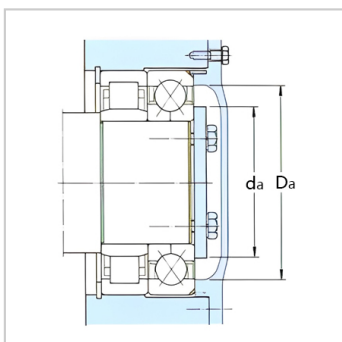

Angular Contact Ball Bearing

d 80-200mm-QJ318N2MA

参数信息:

Principal dimensions (mm) :

d :	90
D :	190
B :	43

Basic load ratingsKN :

dycCr :	265
stcCor :	285
Pu :	10.2

Speed ratingsrpm :

Speed Ratings :	3800
Limiting Speed :	6300
Weightkg :	6.45

Designation :

Bearings with locating slots :	QJ318N2 MA
Without locating slots :	-

Dimensions mm :

d :	90
d1 ~ :	124
D1 ~ :	156
rMin :	3
a :	98

Locating slots dimensions mm :

b :	10.5
h :	11.7
ro :	2

Abutment and fillet dimensions mm :

dMin :	104
Da Max :	176
r Max :	2.5

: