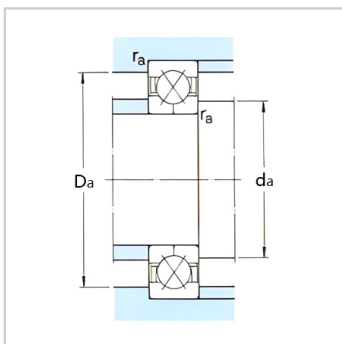

Angular Contact Ball Bearing

d 80-200mm-QJ318N2MA

参数信息:

Principal dimensions (mm) :

d :	90
D :	190
B :	43

Basic load ratingsKN :

dycCr :	265
stcCor :	285
Pu :	10.2

Speed ratingsrpm :

Speed Ratings :	3800
Limiting Speed :	6300
Weightkg :	6.45

Designation :

Bearings with locating slots :	QJ318N2 MA
Without locating slots :	-

Dimensions mm :

d :	90
d1 ~ :	124
D1 ~ :	156
rMin :	3
a :	98

Locating slots dimensions mm :

b :	10.5
h :	11.7
ro :	2

Abutment and fillet dimensions mm :

dMin :	104
Da Max :	176
r Max :	2.5

: