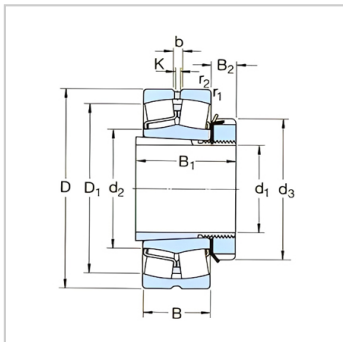

Spherical Roller Bearing

d1 70-115mm-22216EK+H316

参数信息:

Principal dimensions (mm) :

d :	70
D :	140
B :	33

Basic load ratingsKN :

dycCr :	236
stcCor :	270
Pu :	29

Speed ratingsrpm :

Speed Ratings :	4300
Limiting Speed :	6000

WeightBearing+Adapte
r Sleeve :

	3
--	---

Designation :

Bearing :	22216EK
Adapter Sleeve :	H316

Dimensions mm :

d :	70
d ~ :	94.7
d :	105
D1 ~ :	124
B :	59
B :	17
b :	5.5
k :	3
rMin :	2

Abutment and fillet
dimensions mm :

dMax :	94
--------	----

d Min : 85

Da Max : 129

BMin : 12

r Max : 2

Value :

e : 0.22