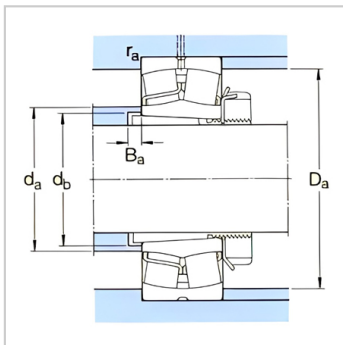

Spherical Roller Bearing

d1 70-115mm-22216EK+H316

参数信息:

Principal dimensions (mm) :

d :	70
D :	140
B :	33

Basic load ratingsKN :

dycCr :	236
stcCor :	270
Pu :	29

Speed ratingsrpm :

Speed Ratings :	4300
Limiting Speed :	6000

WeightBearing+Adapte
r Sleeve :

	3
--	---

Designation :

Bearing :	22216EK
Adapter Sleeve :	H316

Dimensions mm :

d :	70
d ~ :	94.7
d :	105
D1 ~ :	124
B :	59
B :	17
b :	5.5
k :	3
rMin :	2

Abutment and fillet
dimensions mm :

dMax :	94
--------	----

d Min : 85

Da Max : 129

BMin : 12

r Max : 2

Value :

e : 0.22