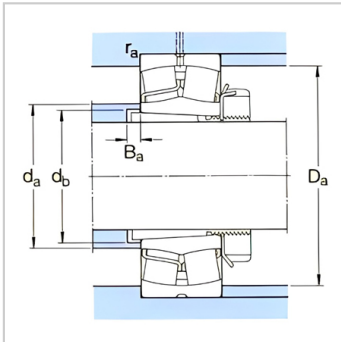

Spherical Roller Bearing

d1 70-115mm-21319EK+H319

参数信息:

Principal dimensions (mm) :

d :	85
D :	200
B :	45

Basic load ratingsKN :

dycCr :	425
stcCor :	490
Pu :	49

Speed ratingsrpm :

Speed Ratings :	3400
Limiting Speed :	4500

WeightBearing+Adapte
r Sleeve :

WeightBearing+Adapte r Sleeve :	8.25
------------------------------------	------

Designation :

Bearing :	21319EK
Adapter Sleeve :	H319

Dimensions mm :

d :	85
d ~ :	118
d :	125
D1 ~ :	159
B :	68
B :	19
b :	8.3
k :	4.5
rMin :	3

Abutment and fillet
dimensions mm :

dMax :	118
--------	-----

d Min : 102

Da Max : 186

BMin : 7

r Max : 2.5