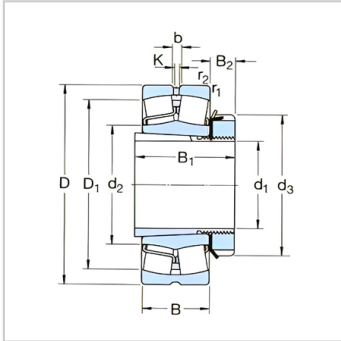

Spherical Roller Bearing

d1 70-115mm-21319EK+H319

参数信息:

Principal dimensions (mm) :

d :	85
D :	200
B :	45

Basic load ratingsKN :

dycCr :	425
stcCor :	490
Pu :	49

Speed ratingsrpm :

Speed Ratings :	3400
Limiting Speed :	4500

WeightBearing+Adapte
r Sleeve :

WeightBearing+Adapte r Sleeve :	8.25
------------------------------------	------

Designation :

Bearing :	21319EK
Adapter Sleeve :	H319

Dimensions mm :

d :	85
d ~ :	118
d :	125
D1 ~ :	159
B :	68
B :	19
b :	8.3
k :	4.5
rMin :	3

Abutment and fillet
dimensions mm :

dMax :	118
--------	-----

d Min : 102

Da Max : 186

BMin : 7

r Max : 2.5