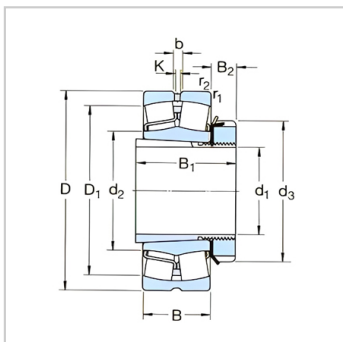

Spherical Roller Bearing

d1 70-115mm-22220EK+H320

参数信息:

Principal dimensions ( mm ) :

d :	90
D :	180
B :	46

Basic load ratingsKN :

dycCr :	425
stcCor :	490
Pu :	49

Speed ratingsrpm :

Speed Ratings :	3400
Limiting Speed :	4500

WeightBearing+Adapter Sleeve :

	6.4
--	-----

Designation :

Bearing :	22220EK
Adapter Sleeve :	H320

Dimensions mm :

d :	90
d ~ :	118
d :	130
D1 ~ :	159
B :	71
B :	20
b :	8.3
k :	4.5
rMin :	2.1

Abutment and fillet dimensions mm :

dMax :	118
--------	-----

d Min : 108

Da Max : 168

BMin : 8

r Max : 2

Value :

e : 0.24