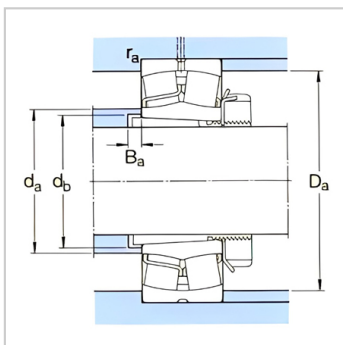

Spherical Roller Bearing

d1 70-115mm-22220EK+H320

参数信息:

Principal dimensions ( mm ) :

d :	90
D :	180
B :	46

Basic load ratingsKN :

dycCr :	425
stcCor :	490
Pu :	49

Speed ratingsrpm :

Speed Ratings :	3400
Limiting Speed :	4500

WeightBearing+Adapter Sleeve :

	6.4
--	-----

Designation :

Bearing :	22220EK
Adapter Sleeve :	H320

Dimensions mm :

d :	90
d ~ :	118
d :	130
D1 ~ :	159
B :	71
B :	20
b :	8.3
k :	4.5
rMin :	2.1

Abutment and fillet dimensions mm :

dMax :	118
--------	-----

d Min : 108

Da Max : 168

BMin : 8

r Max : 2

Value :

e : 0.24