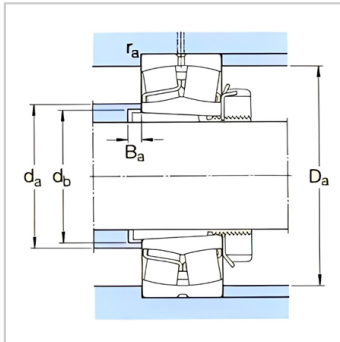

Spherical Roller Bearing

d1 70-115mm-23218CCK/W33+H2318

参数信息:

Principal dimensions (mm) :

d :	80
D :	160
B :	52.4

Basic load ratingsKN :

dycCr :	355
stcCor :	440
Pu :	48

Speed ratingsrpm :

Speed Ratings :	2800
Limiting Speed :	3800

WeightBearing+Adapter Sleeve :

	6
--	---

Designation :

Bearing :	23218CCK/W33
Adapter Sleeve :	H2318

Dimensions mm :

d :	80
d ~ :	106
d :	120
D1 ~ :	137
B :	86
B :	18
b :	5.5
k :	3
rMin :	2

Abutment and fillet dimensions mm :

dMax :	106
d Min :	100
Da Max :	149
BMin :	18
r Max :	2

Value :

e :	0.31
Y1 :	2.2
Y2 :	3.3
Yo :	2.2

: