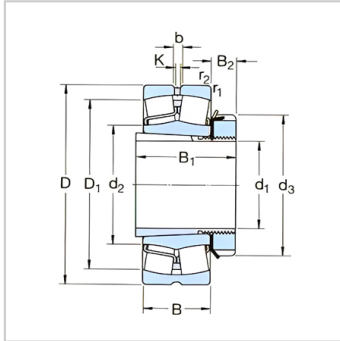

Spherical Roller Bearing

d1 70-115mm-23218CCK/W33+H2318

参数信息:

Principal dimensions (mm) :

d :	80
D :	160
B :	52.4

Basic load ratingsKN :

dycCr :	355
stcCor :	440
Pu :	48

Speed ratingsrpm :

Speed Ratings :	2800
Limiting Speed :	3800

WeightBearing+Adapter Sleeve :

	6
--	---

Designation :

Bearing :	23218CCK/W33
Adapter Sleeve :	H2318

Dimensions mm :

d :	80
d ~ :	106
d :	120
D1 ~ :	137
B :	86
B :	18
b :	5.5
k :	3
rMin :	2

Abutment and fillet dimensions mm :

dMax :	106
d Min :	100
Da Max :	149
BMin :	18
r Max :	2

Value :

e :	0.31
Y1 :	2.2
Y2 :	3.3
Yo :	2.2

: