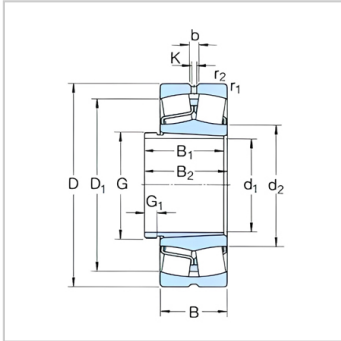

Sphercial Roller Bearing

d1 240-320mm-22356CCK/W33+AOH2356G

参数信息:

Principal dimensions (mm) :

d :	280
D :	580
B :	175

Basic load ratingsKN :

dycCr :	4000
stcCor :	5200
Pu :	365

Speed ratingsrpm :

Speed Ratings :	800
Limiting Speed :	1100
Bearing+ Withdrawal sleeves :	245

Designation :

Bearing :	22356CC K/W33
Withdrawal sleeves :	AOH2356 G

Dimensions mm :

d :	280
d ~ :	354
D1 ~ :	492
B :	212
B :	220
G :	Tr300 × 4
G :	30
b :	22.3
k :	12
rMin :	6

Abutment and fillet
dimensions mm :

dMax : 306

Da Max : 554

r Max : 5

Value :

e : 0.3

Y1 : 2.3

Y2 : 3.4