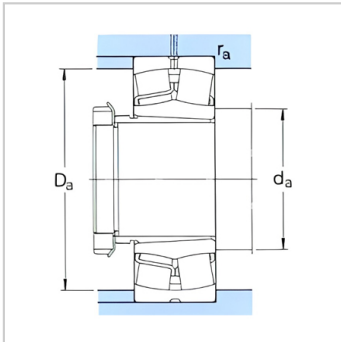

Sphercial Roller Bearing

d1 240-320mm-22356CCK/W33+AOH2356G

参数信息:

Principal dimensions (mm) :

d :	280
D :	580
B :	175

Basic load ratingsKN :

dycCr :	4000
stcCor :	5200
Pu :	365

Speed ratingsrpm :

Speed Ratings :	800
Limiting Speed :	1100
Bearing+ Withdrawal sleeves :	245

Designation :

Bearing :	22356CC K/W33
Withdrawal sleeves :	AOH2356 G

Dimensions mm :

d :	280
d ~ :	354
D1 ~ :	492
B :	212
B :	220
G :	Tr300 × 4
G :	30
b :	22.3
k :	12
rMin :	6

Abutment and fillet
dimensions mm :

dMax : 306

Da Max : 554

r Max : 5

Value :

e : 0.3

Y1 : 2.3

Y2 : 3.4