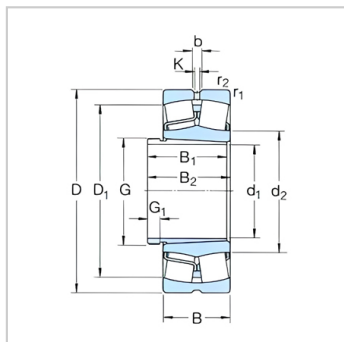

Spherical Roller Bearing

d1 240-320mm-23060CCK/W33+AOH3060

参数信息:

Principal dimensions (mm) :

d :	280
D :	460
B :	118

Basic load ratingsKN :

dycCr :	2120
stcCor :	3450
Pu :	265

Speed ratingsrpm :

Speed Ratings :	1200
Limiting Speed :	1500
Bearing+ Withdrawal sleeves :	82.5

Designation :

Bearing :	23060CC K/W33
Withdrawal sleeves :	AOH3060

Dimensions mm :

d :	280
d ~ :	340
D1 ~ :	414
B :	145
B :	153
G :	Tr320 × 5
G :	26
b :	16.7
k :	9
rMin :	4

Abutment and fillet

dimensions mm :

dMax : 315

Da Max : 445

r Max : 3

Value :

e : 0.23

Y1 : 2.9