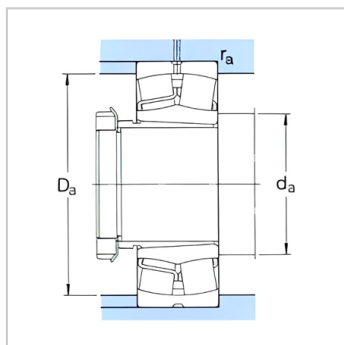

Spherical Roller Bearing

d1 240-320mm-23060CCK/W33+AOH3060

参数信息:

Principal dimensions (mm) :

d :	280
D :	460
B :	118

Basic load ratingsKN :

dycCr :	2120
stcCor :	3450
Pu :	265

Speed ratingsrpm :

Speed Ratings :	1200
Limiting Speed :	1500
Bearing+ Withdrawal sleeves :	82.5

Designation :

Bearing :	23060CC K/W33
Withdrawal sleeves :	AOH3060

Dimensions mm :

d :	280
d ~ :	340
D1 ~ :	414
B :	145
B :	153
G :	Tr320 × 5
G :	26
b :	16.7
k :	9
rMin :	4

Abutment and fillet

dimensions mm :

dMax : 315

Da Max : 445

r Max : 3

Value :

e : 0.23

Y1 : 2.9